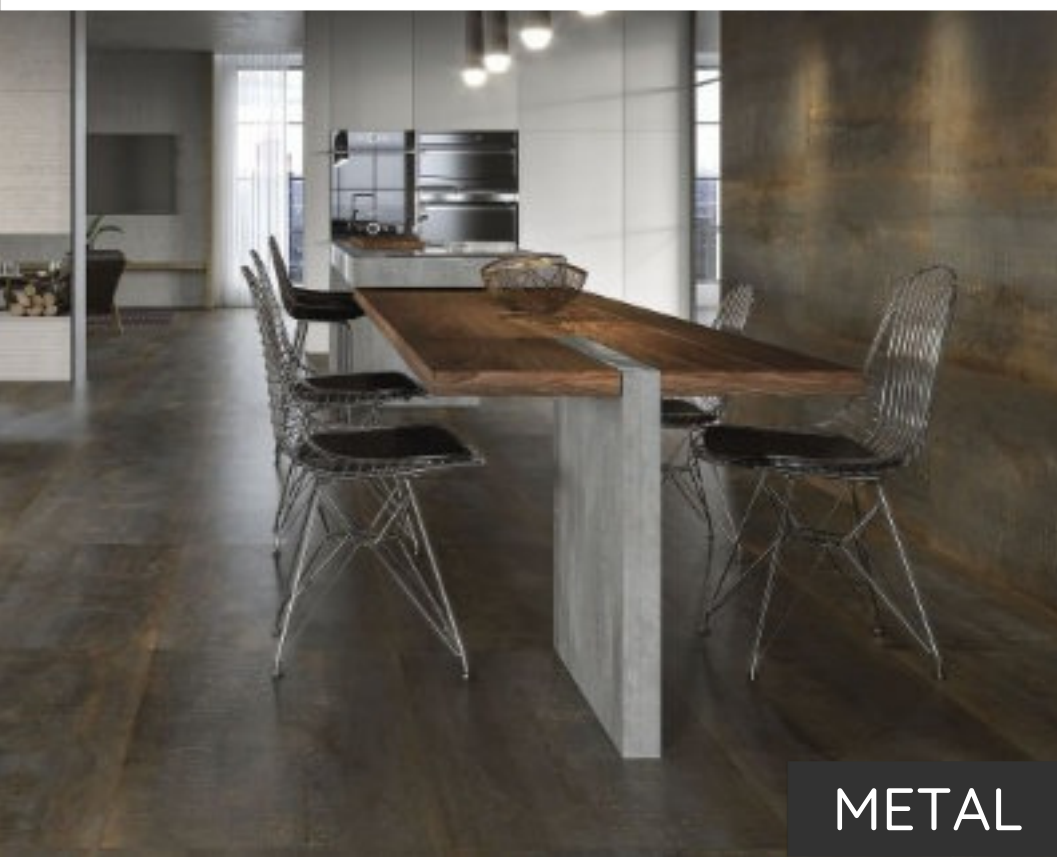

— OBKLADY —

METAL