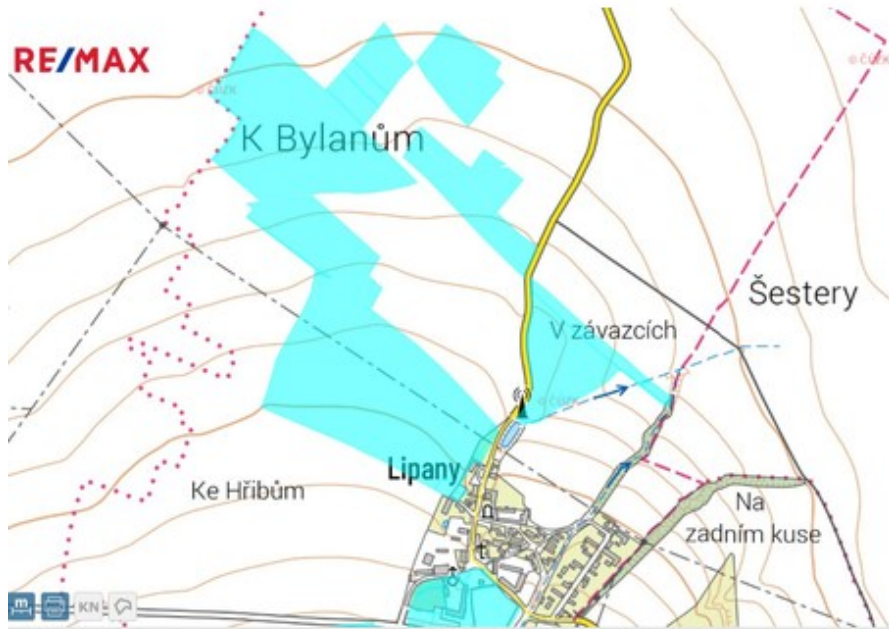

Prodej pozemků - orná půda v Lipanech u Vitic

Ing. Jozef Zuba
+420 724 144 395
 jozef.zuba@re-max.cz

0,-
 za nemovitost

Exkluzivně vám nabízíme soubor pozemků - ornou půdu v katastrálním území Lipany u Vitic. Všechny pozemky jsou zapsané na LV č.374, přičemž stavební pozemek č.1/1 se zámkem v Lipanech a přilehlé pozemky č. 35/1, 37/2, 37/3, 61/2, 61/4, 298, 328, 343, 335/7 a 335/8 už nejsou součástí nabídky. Celková plocha prodávaných pozemků je 421 697 m². Z toho je orná půda vysoké bonity o ploše 418 337 m² a ostatní plocha je 3 360 m². Na parcele 199/12 a 336/7 je věcné břemeno pro společnost Vantage Towers s.r.o - dvě vysoké antény. Většina půdy je v současnosti využívána nájemcem a nájemní smlouva je podepisovaná vždy na jeden rok - do konce září.

Ulice:		Město:	Vitice
Typ nemovitosti:	Pozemek	Subtyp nemovitosti:	Pole
Operace:	Prodej	Vlastnictví:	
Stav objektu:		Vlastní pozemek:	421697 m ²
PENB:	G - Mimořádně ne hospodárná		