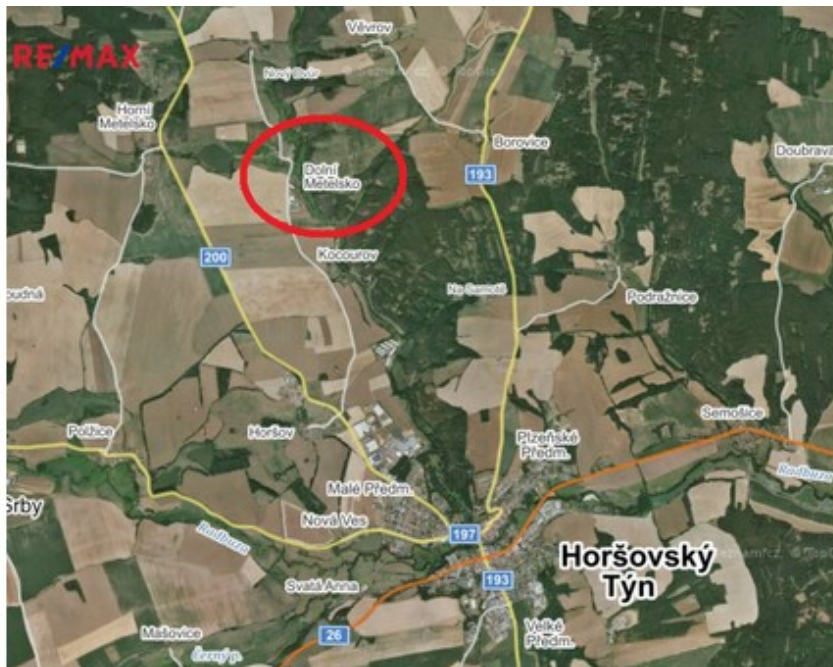

## Prodej stavebního pozemku, 2 492 m<sup>2</sup>, Dolní Metelsko

Václav Turek  
**+420 725 590 510**  
 vaclav.turek@re-max.cz

**0,-**  
 za nemovitost K jednání.

Prodej dvou pozemků tvořících funkční celek. Pozemky parc. č. 20/9 a 415 v katastrálním území Dolní Metelsko se nachází v území, které řeší vydaná územně plánovací dokumentace - Úplné znění územního plánu Horšovský Týn po změně č. 1, 2, 3 a 4 s účinností od 18.02.2021. Pozemek parc. č. 20/9 v katastrálním území Dolní Metelsko se nachází v nezastavěném území s funkčním využitím plochy - plochy zeleně soukromé (ZS). Pozemek se nachází v území s možným výskytem archeologického naleziště a část pozemku je zařazena mezi odvodňované pozemky. Pozemek parc. č. 415 v katastrálním území Dolní Metelsko se nachází v zastavěném území s funkčním využitím plochy - plochy smíšené obytné venkovské (SV). Volné ihned. Cena k jednání.

<b>Ulice:</b>		<b>Město:</b>	Horšovský Týn
<b>Typ nemovitosti:</b>	Pozemek	<b>Subtyp nemovitosti:</b>	Bydlení
<b>Operace:</b>	Prodej	<b>Vlastnictví:</b>	
<b>Stav objektu:</b>		<b>Vlastní pozemek:</b>	2492 m <sup>2</sup>
<b>PENB:</b>	G - Mimořádně nehospodárná		