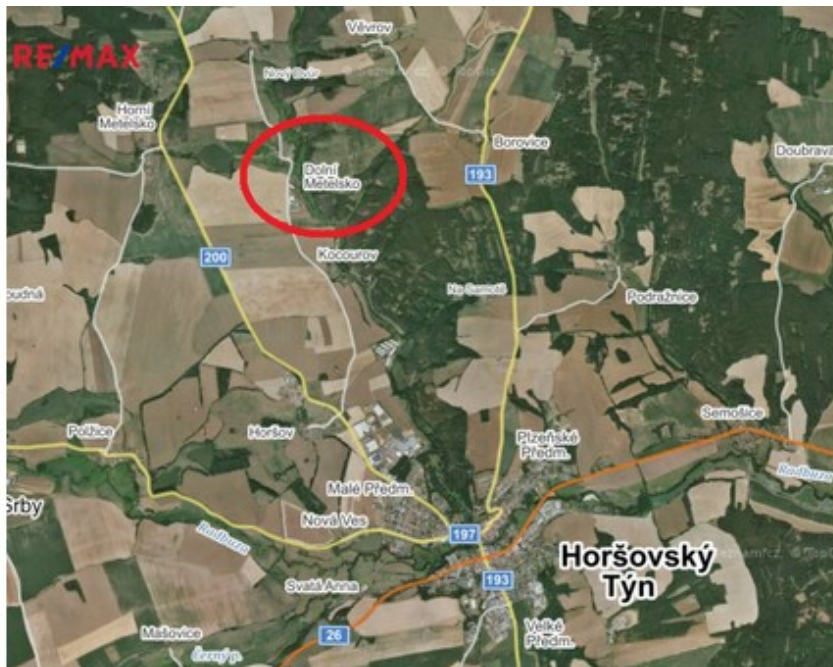

Prodej stavebního pozemku, 2 492 m², Dolní Metelsko

Václav Turek
+420 725 590 510
 vaclav.turek@re-max.cz

0,-
 za nemovitost K jednání.

Prodej dvou pozemků tvořících funkční celek. Pozemky parc. č. 20/9 a 415 v katastrálním území Dolní Metelsko se nachází v území, které řeší vydaná územně plánovací dokumentace - Úplné znění územního plánu Horšovský Týn po změně č. 1, 2, 3 a 4 s účinností od 18.02.2021. Pozemek parc. č. 20/9 v katastrálním území Dolní Metelsko se nachází v nezastavěném území s funkčním využitím plochy - plochy zeleně soukromé (ZS). Pozemek se nachází v území s možným výskytem archeologického naleziště a část pozemku je zařazena mezi odvodňované pozemky. Pozemek parc. č. 415 v katastrálním území Dolní Metelsko se nachází v zastavěném území s funkčním využitím plochy - plochy smíšené obytné venkovské (SV). Volné ihned. Cena k jednání.

Ulice:		Město:	Horšovský Týn
Typ nemovitosti:	Pozemek	Subtyp nemovitosti:	Bydlení
Operace:	Prodej	Vlastnictví:	
Stav objektu:		Vlastní pozemek:	2492 m ²
PENB:	G - Mimořádně nehospodárná		