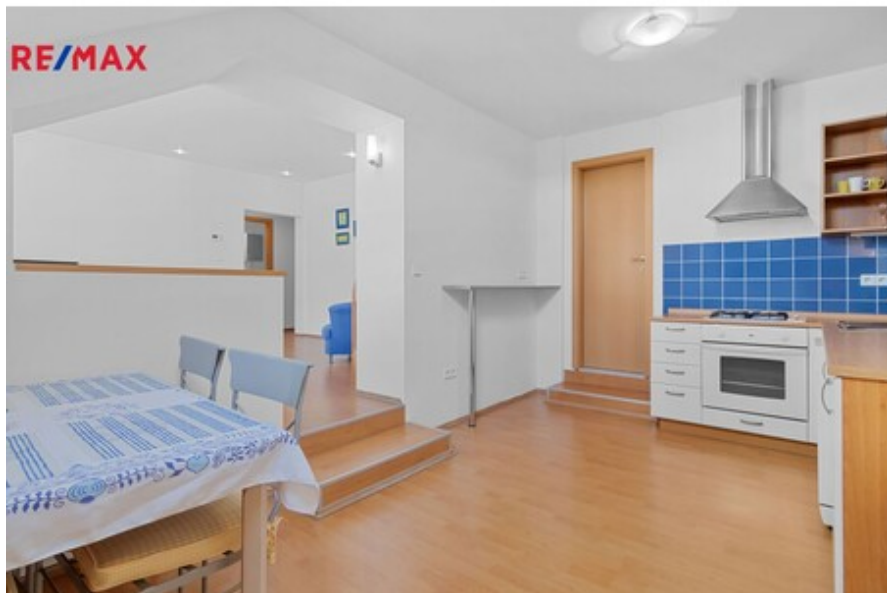

Pronájem příjemného mezonetu 2+kk ve vyhledávané lokalitě Vršovice

Ing. Natálie Simeonovová

+420 775 343 413

natalie.simeonovova@re-max.cz

0,-

za měsíc

PRONAJATO! K dlouhodobému pronájmu si vám dovoluji nabídnout velmi příjemný mezonetový byt v atraktivním prostředí Vršovic. Dům patří jednomu majiteli, takže je o něj řádně pečováno. V okolí je spousta kaváren, restaurací a veškeré služby. Byt 2+kk se nachází v ulici 28. pluku a jeho celková plocha je 62 m², kvůli zkoseným stěnám je pochozí plocha přibližně 55 m². Dispozice bytu se skládá ze dvou pater, přičemž ve spodním patře se nachází společenská část - předsíň, obývací pokoj s kuchyňským koutem, komora a koupelna s WC. V horním patře se nachází ložnice. V koupelně je k dispozici sprchový kout a toaleta. Kuchyň je vybavena plynovým sporákem s el. troubou, digestoří, myčkou nádobí, mikrovlnkou a malou lednicí s mrazákem. Byt je ve velmi dobrém stavu a nachází v 5. patře cihlového domu s výtahem. Na podlahách je plovoucí podlaha a v patře koberec. Topení a ohřev vody je zajištěno plynovým kotlem. Byt se nabízí vybavený dle fotografií, případně lze nechat část nábytku odstěhovat. V okolí bytu je plná občanská vybavenost a spousta příjemných kaváren. Nedaleko bytu se nachází Havlíčkovy sady, vzdálené pouhých 15 minut chůze, pro menší procházky je k dispozici příjemný menší park Heroldovy sady, vzdálený 6 minut.